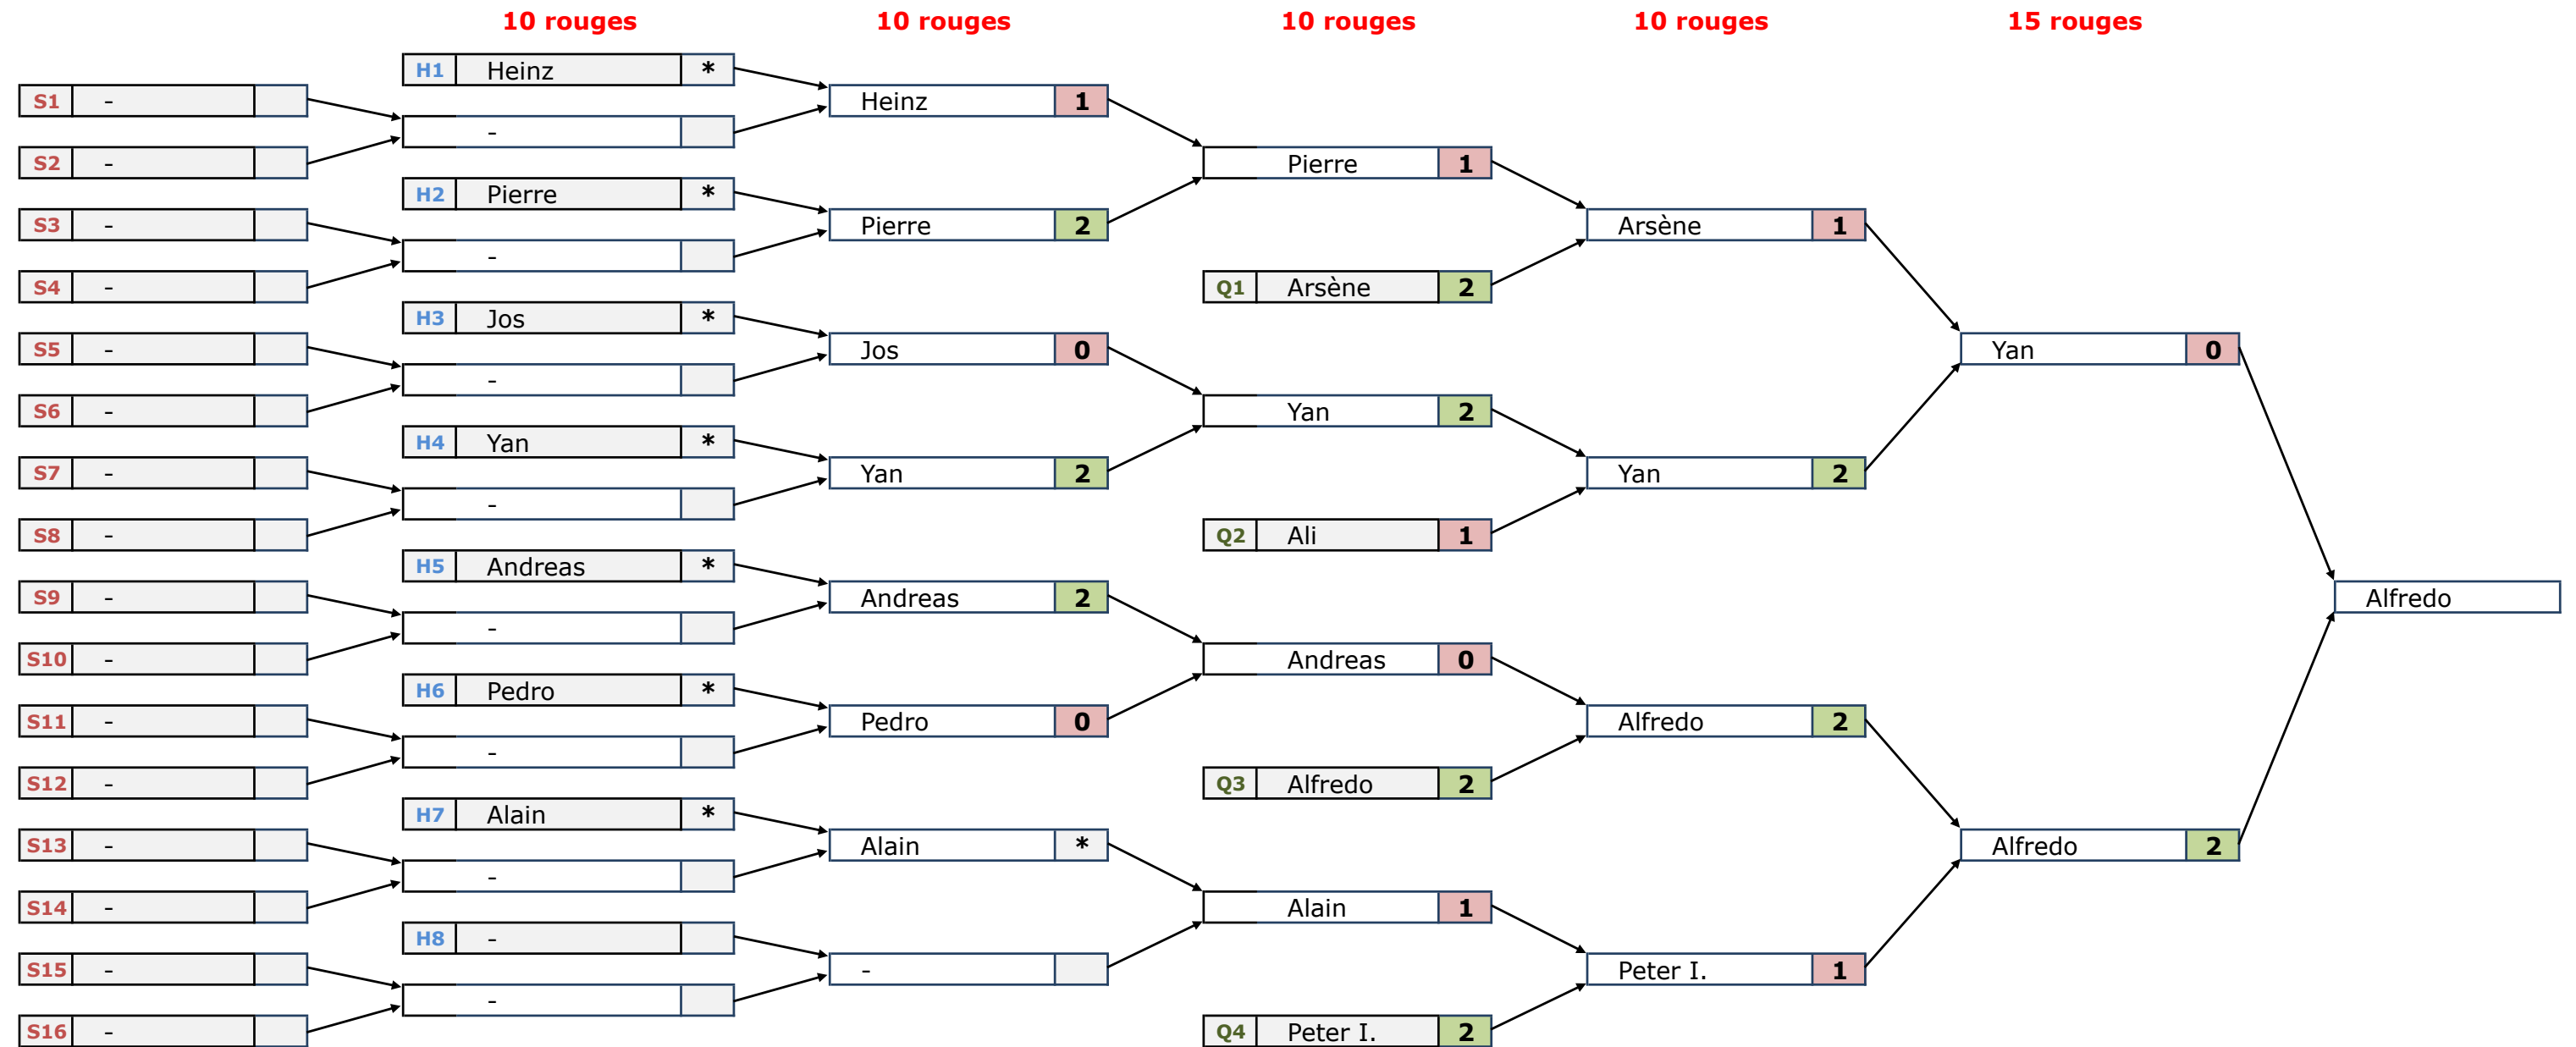

# TABLEAU PRINCIPALE, TOURNOI DU 13.01.2018

Places 25-32 40 p,
-
-
-
-
-
-
-
-
-

Places 17-24 45 p,
-
-
-
-
-
-
-
-
-

Places 13-16 50 p,
Heinz
Jos
Pedro
-

Places 9-12 55 p,
Pierre
Ali
Andreas
Alain

Places 7 et 8 60 p,
Arsène
Peter I.

Place 6 65 p,
Yan

Place 5 75 P.
Alfredo