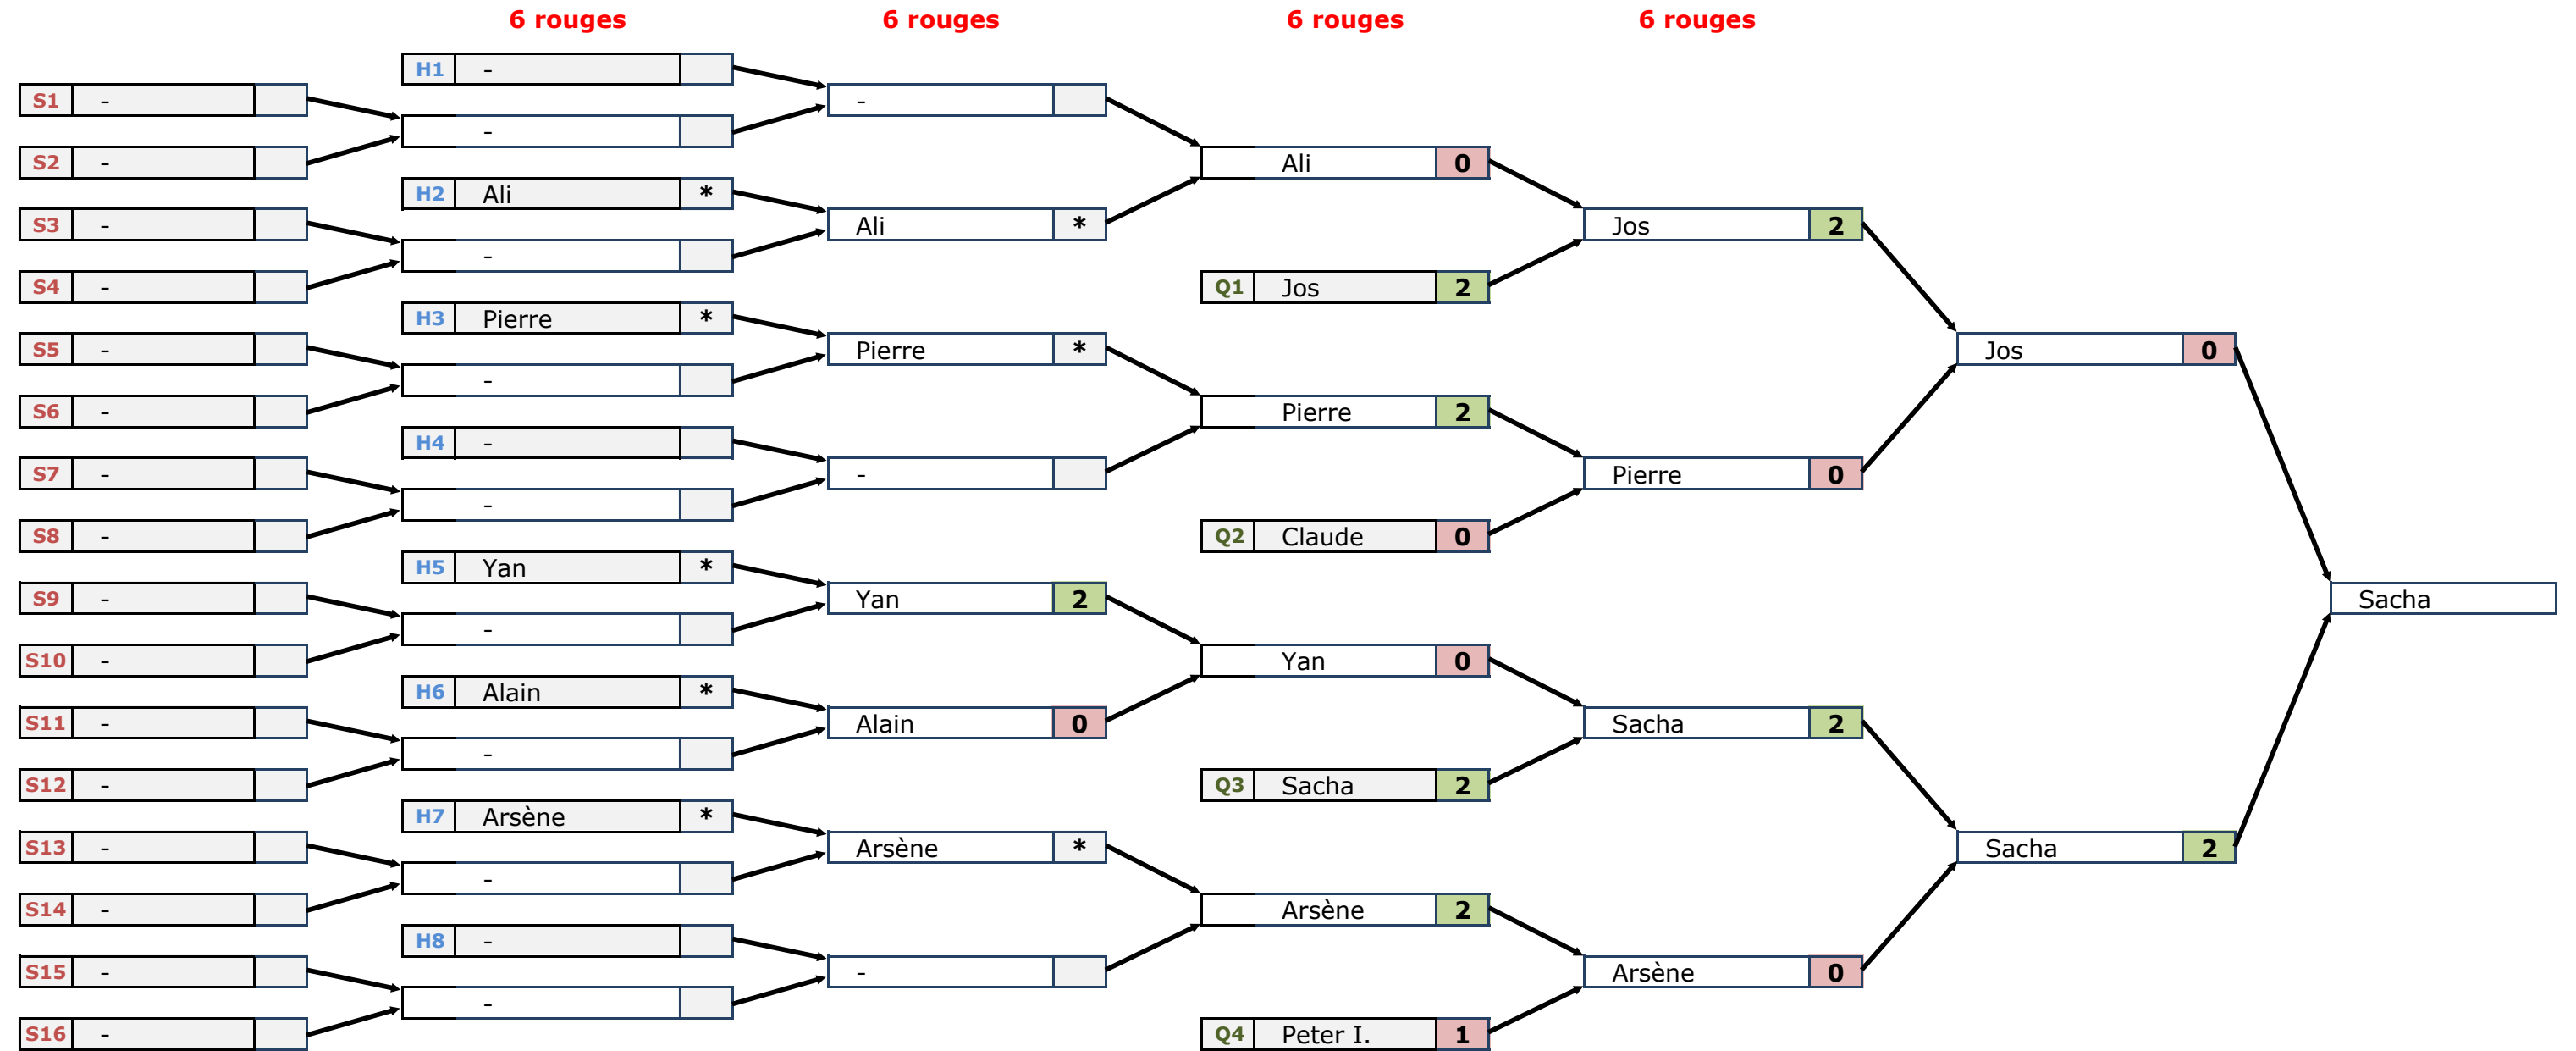

# TABLEAU PRINCIPALE, TOURNOI DU 02.06.2018

Places 25-32
-
-
-
-
-
-
-
-

Places 17-24
-
-
-
-
-
-
-
-

Places 13-16
-
-
Alain
-

Places 9-12
Ali
Claude
Yan
Peter I.

Places 7 et 8
Pierre
Arsène

Place 6
Jos

Place 5
Sacha