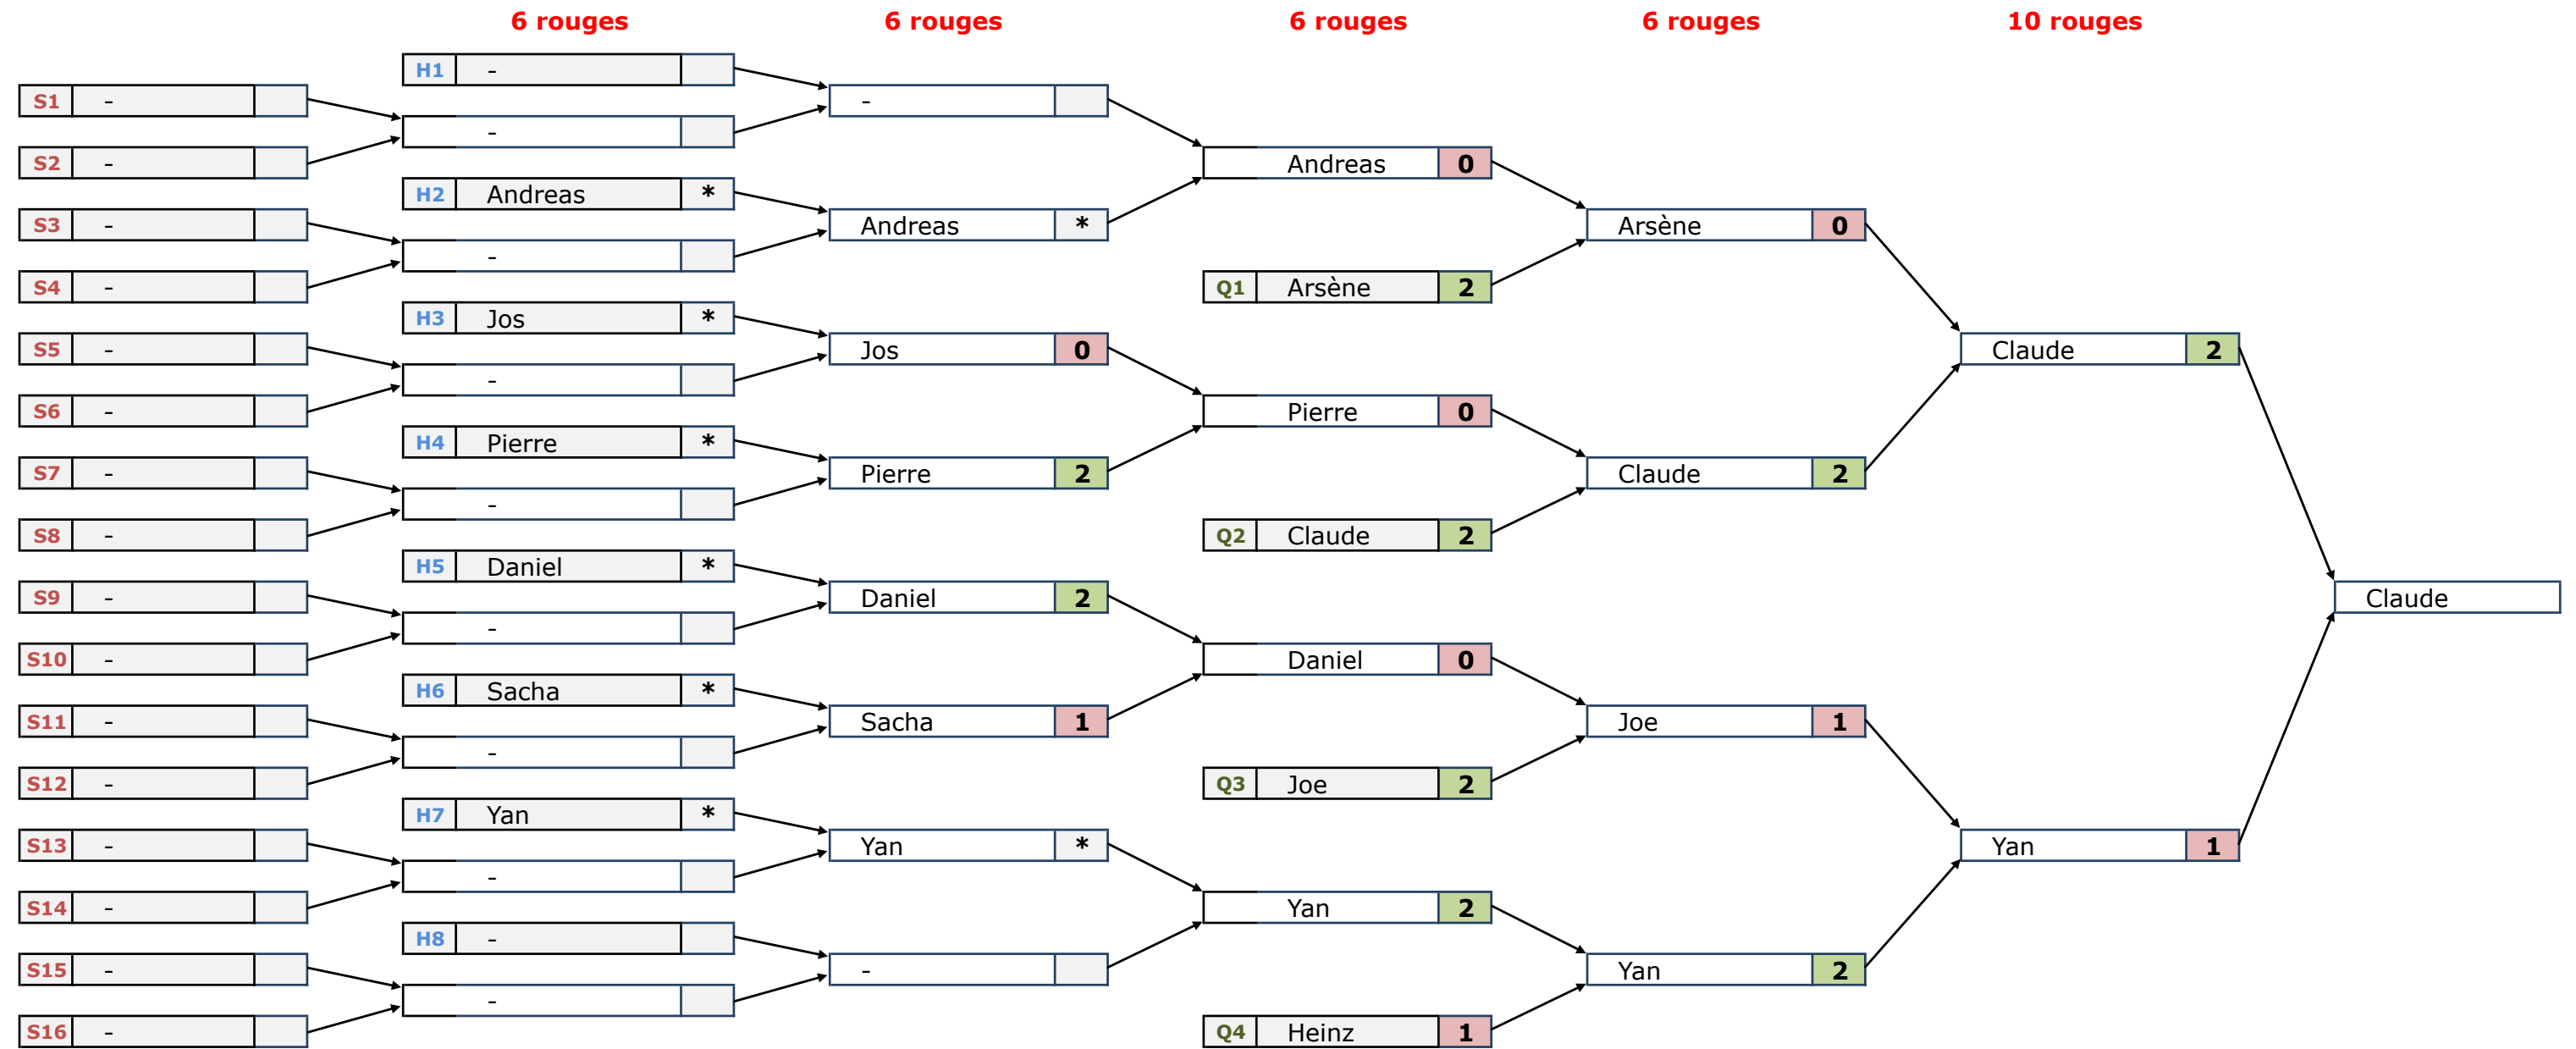

TABLEAU PRINCIPALE, TOURNOI DU 21.04.2018

Places 25-32 40 p,
-
-
-
-
-
-
-
-
-

Places 17-24 45 p,
-
-
-
-
-
-
-
-
-

Places 13-16 50 p,
-
Jos
Sacha
-

Places 9-12 55 p,
Andreas
Pierre
Daniel
Heinz

Places 7 et 8 60 p,
Arsène
Joe

Place 6 65 p,
Yan

Place 5 75 P.
Claude