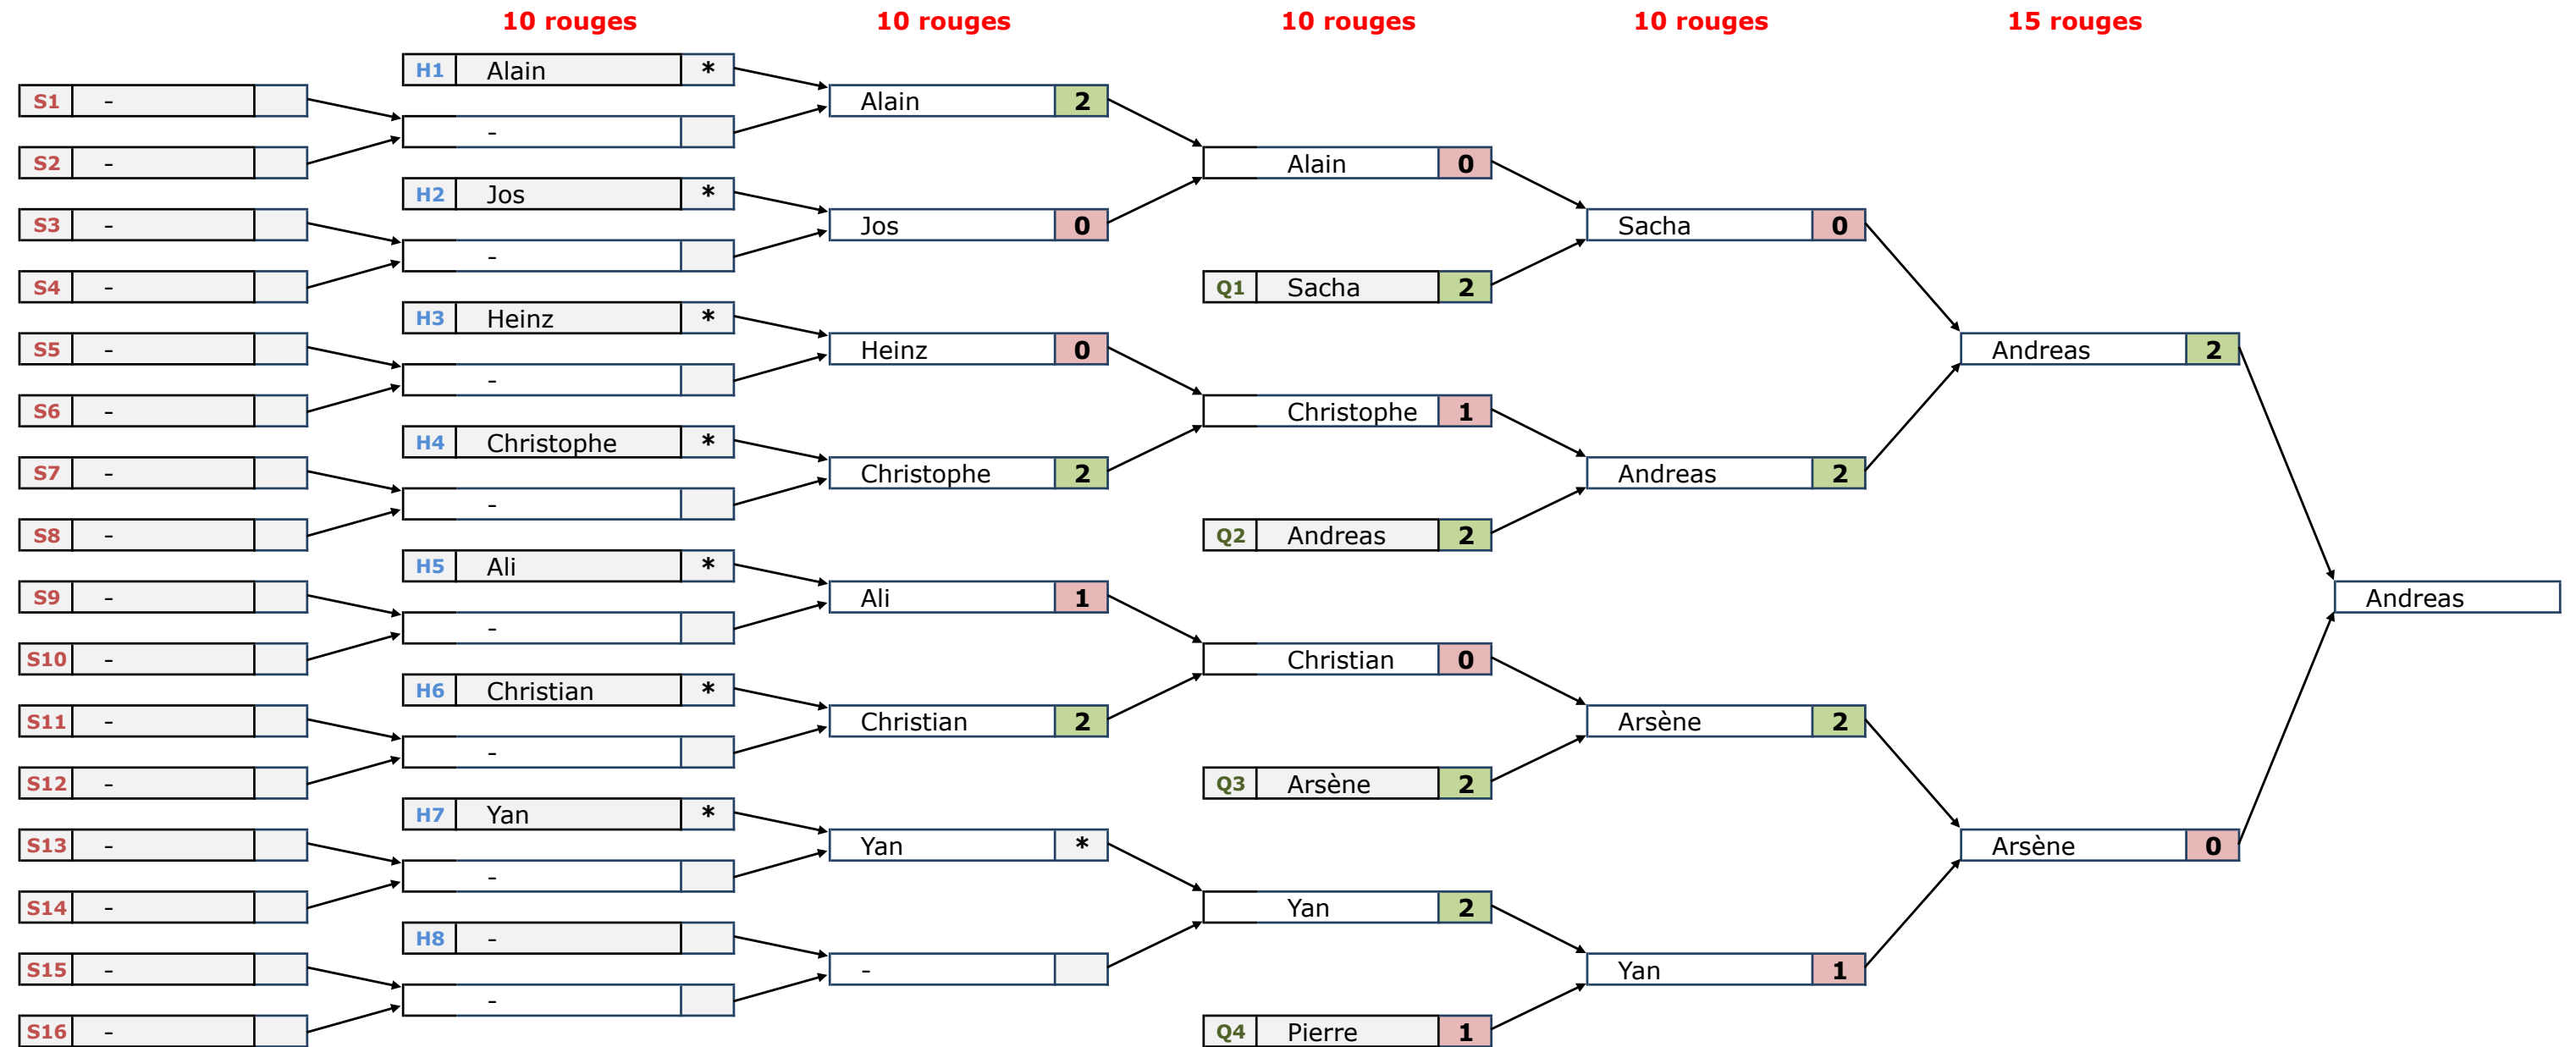

TABLEAU PRINCIPALE, TOURNOI DU 10.03.2018

Places 25-32 40 p,
-
-
-
-
-
-
-
-

Places 17-24 45 p,
-
-
-
-
-
-
-
-

Places 13-16 50 p,
Jos
Heinz
Ali
-

Places 9-12 55 p,
Alain
Christophe
Christian
Pierre

Places 7 et 8 60 p,
Sacha
Yan

Place 6 65 p,
Arsène

Place 5 75 P.
Andreas