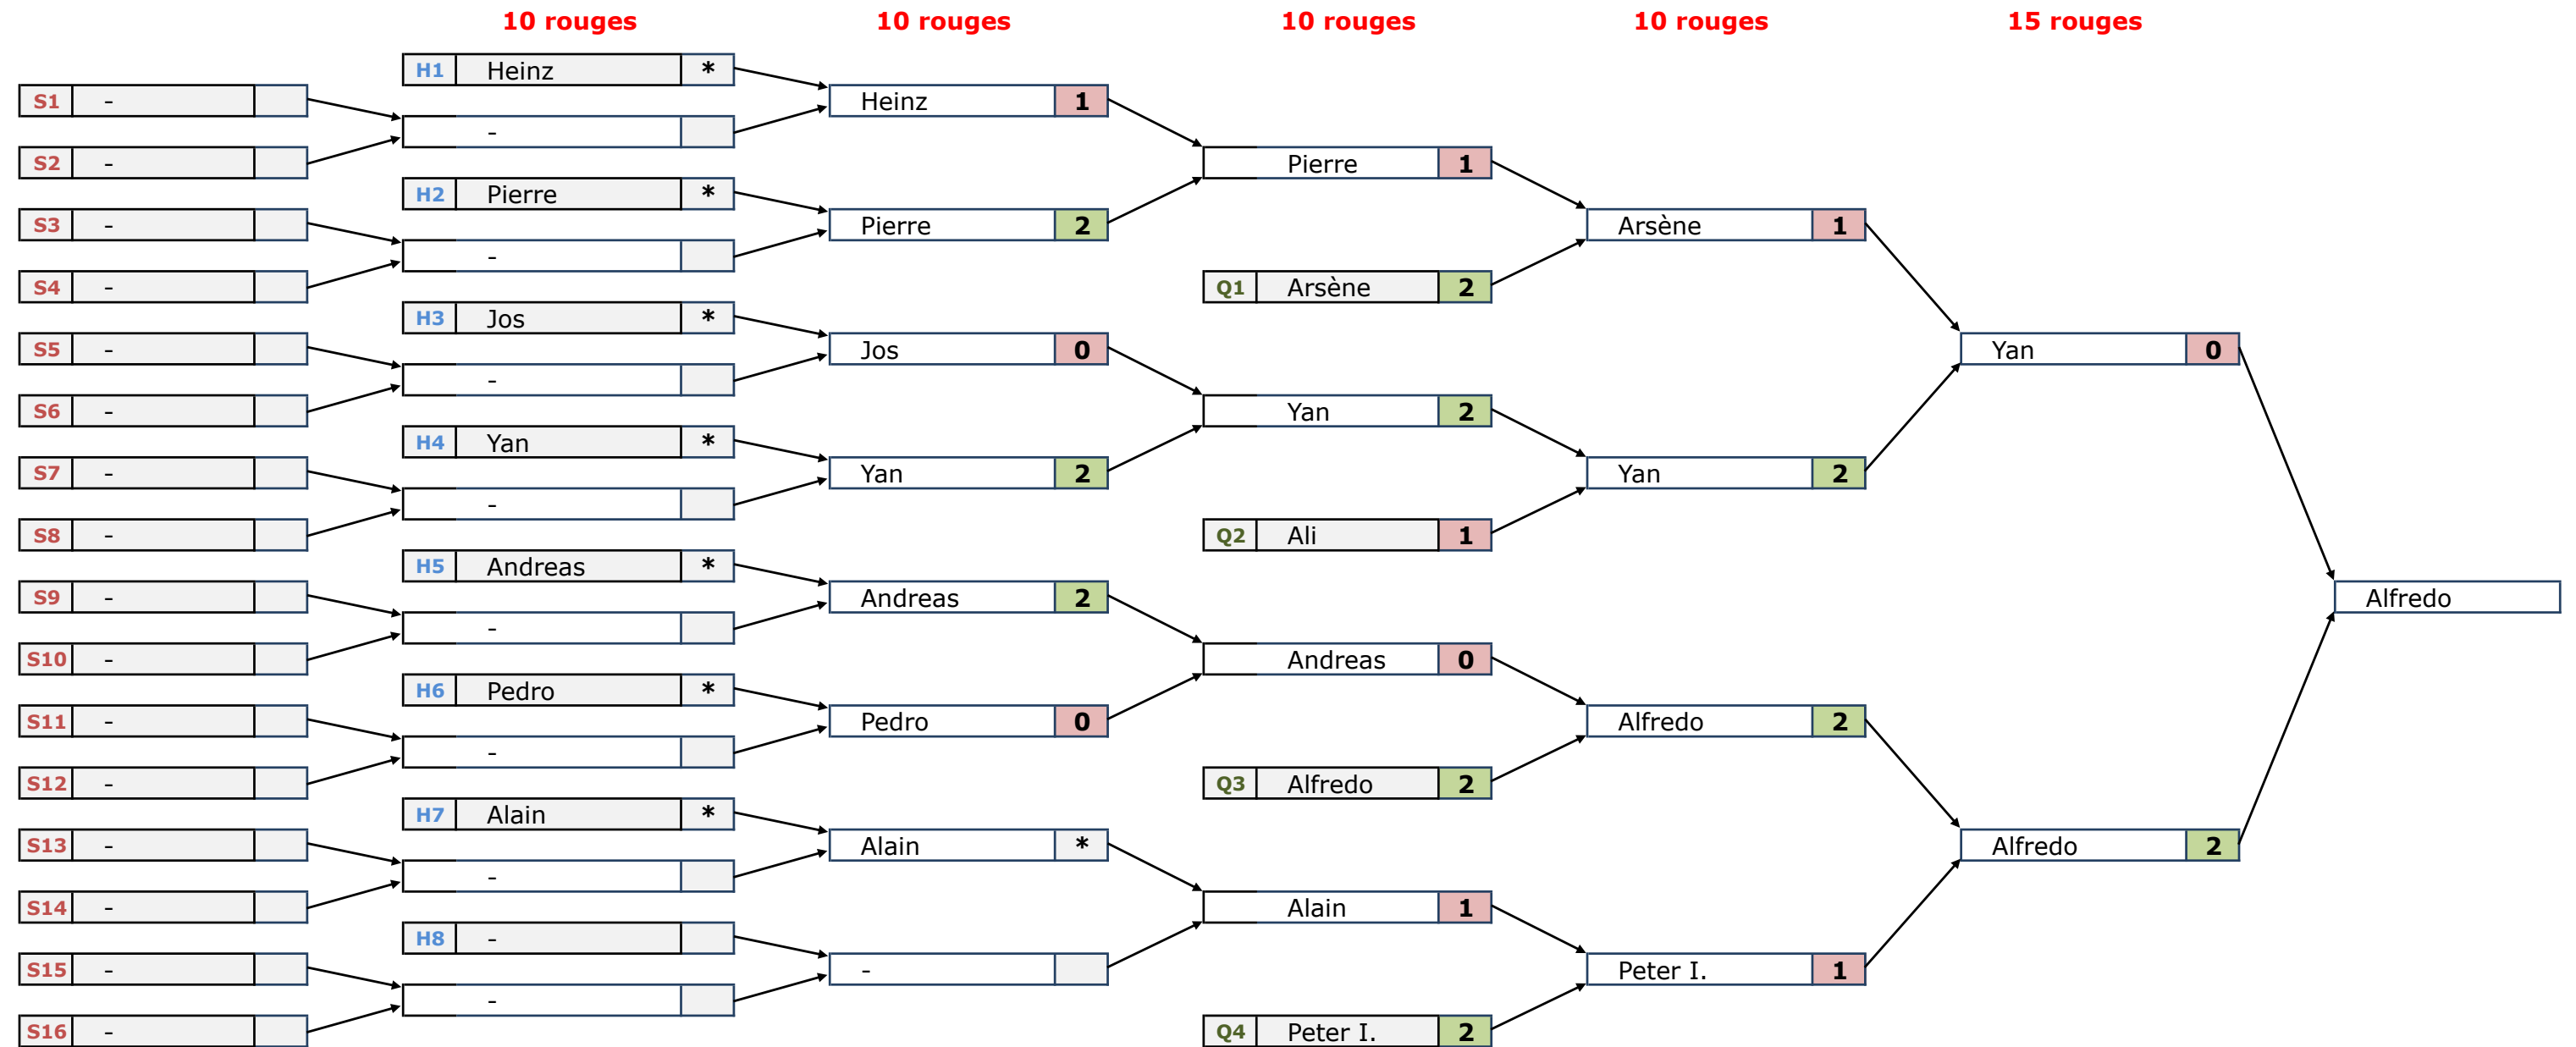

TABLEAU PRINCIPALE, TOURNOI DU 13.01.2018

Places 25-32 40 p,
-
-
-
-
-
-
-
-

Places 17-24 45 p,
-
-
-
-
-
-
-
-

Places 13-16 50 p,
Heinz
Jos
Pedro
-

Places 9-12 55 p,
Pierre
Ali
Andreas
Alain

Places 7 et 8 60 p,
Arsène
Peter I.

Place 6 65 p,
Yan

Place 5 75 P.
Alfredo