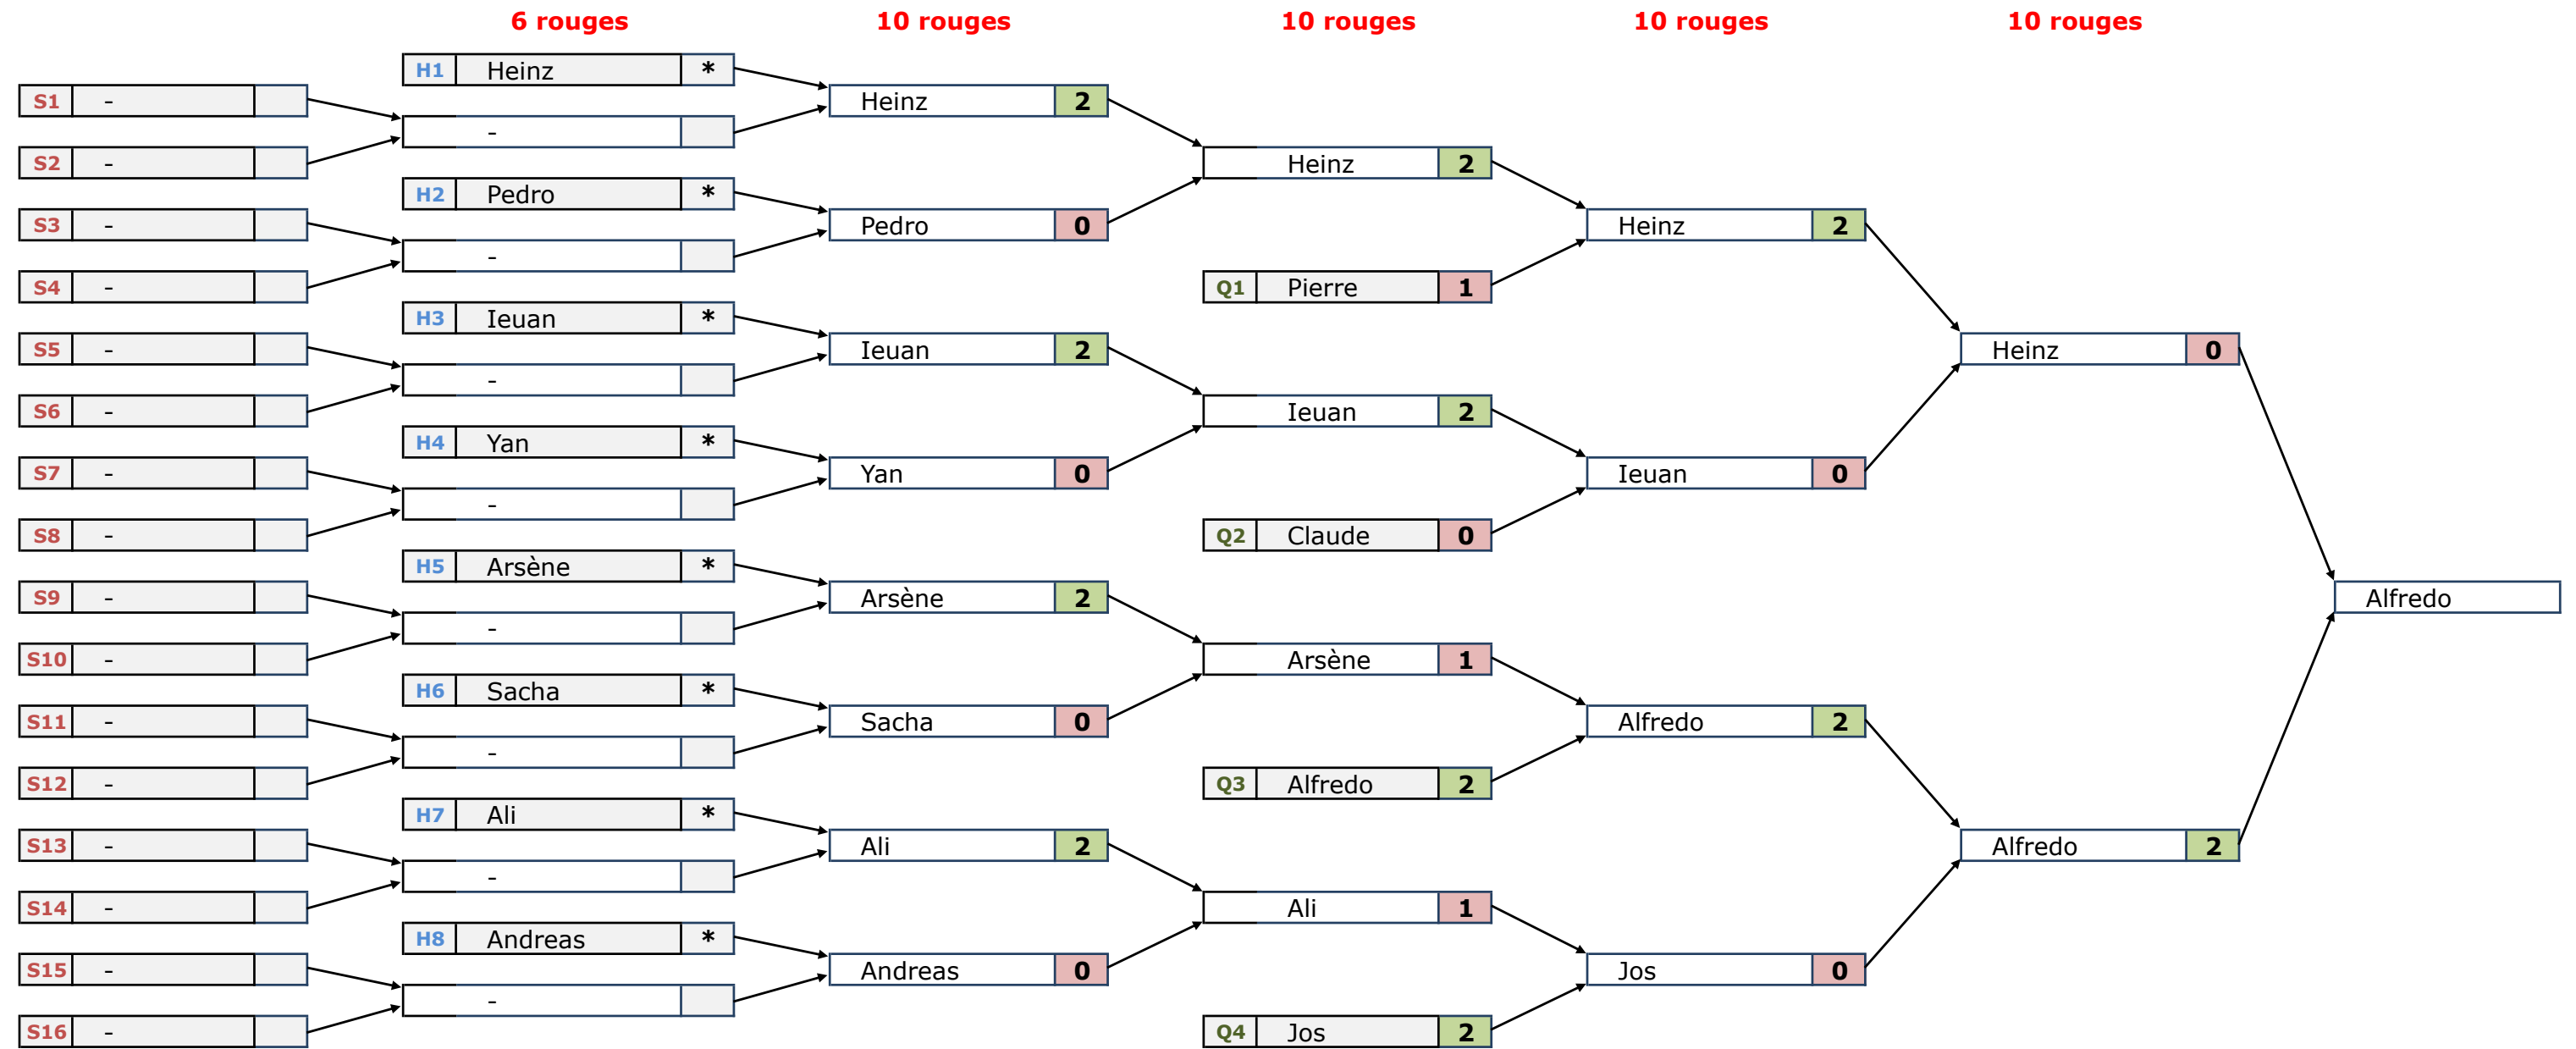

TABLEAU PRINCIPALE, TOURNOI DU 11.11.2017

Places 25-32 40 p,
-
-
-
-
-
-
-
-
-

Places 17-24 45 p,
-
-
-
-
-
-
-
-
-

Places 13-16 50 p,
Pedro
Yan
Sacha
Andreas

Places 9-12 55 p,
Pierre
Claude
Arsène
Ali

Places 7 et 8 60 p,
Ieuan
Jos

Place 6 65 p,
Heinz

Place 5 75 P.
Alfredo