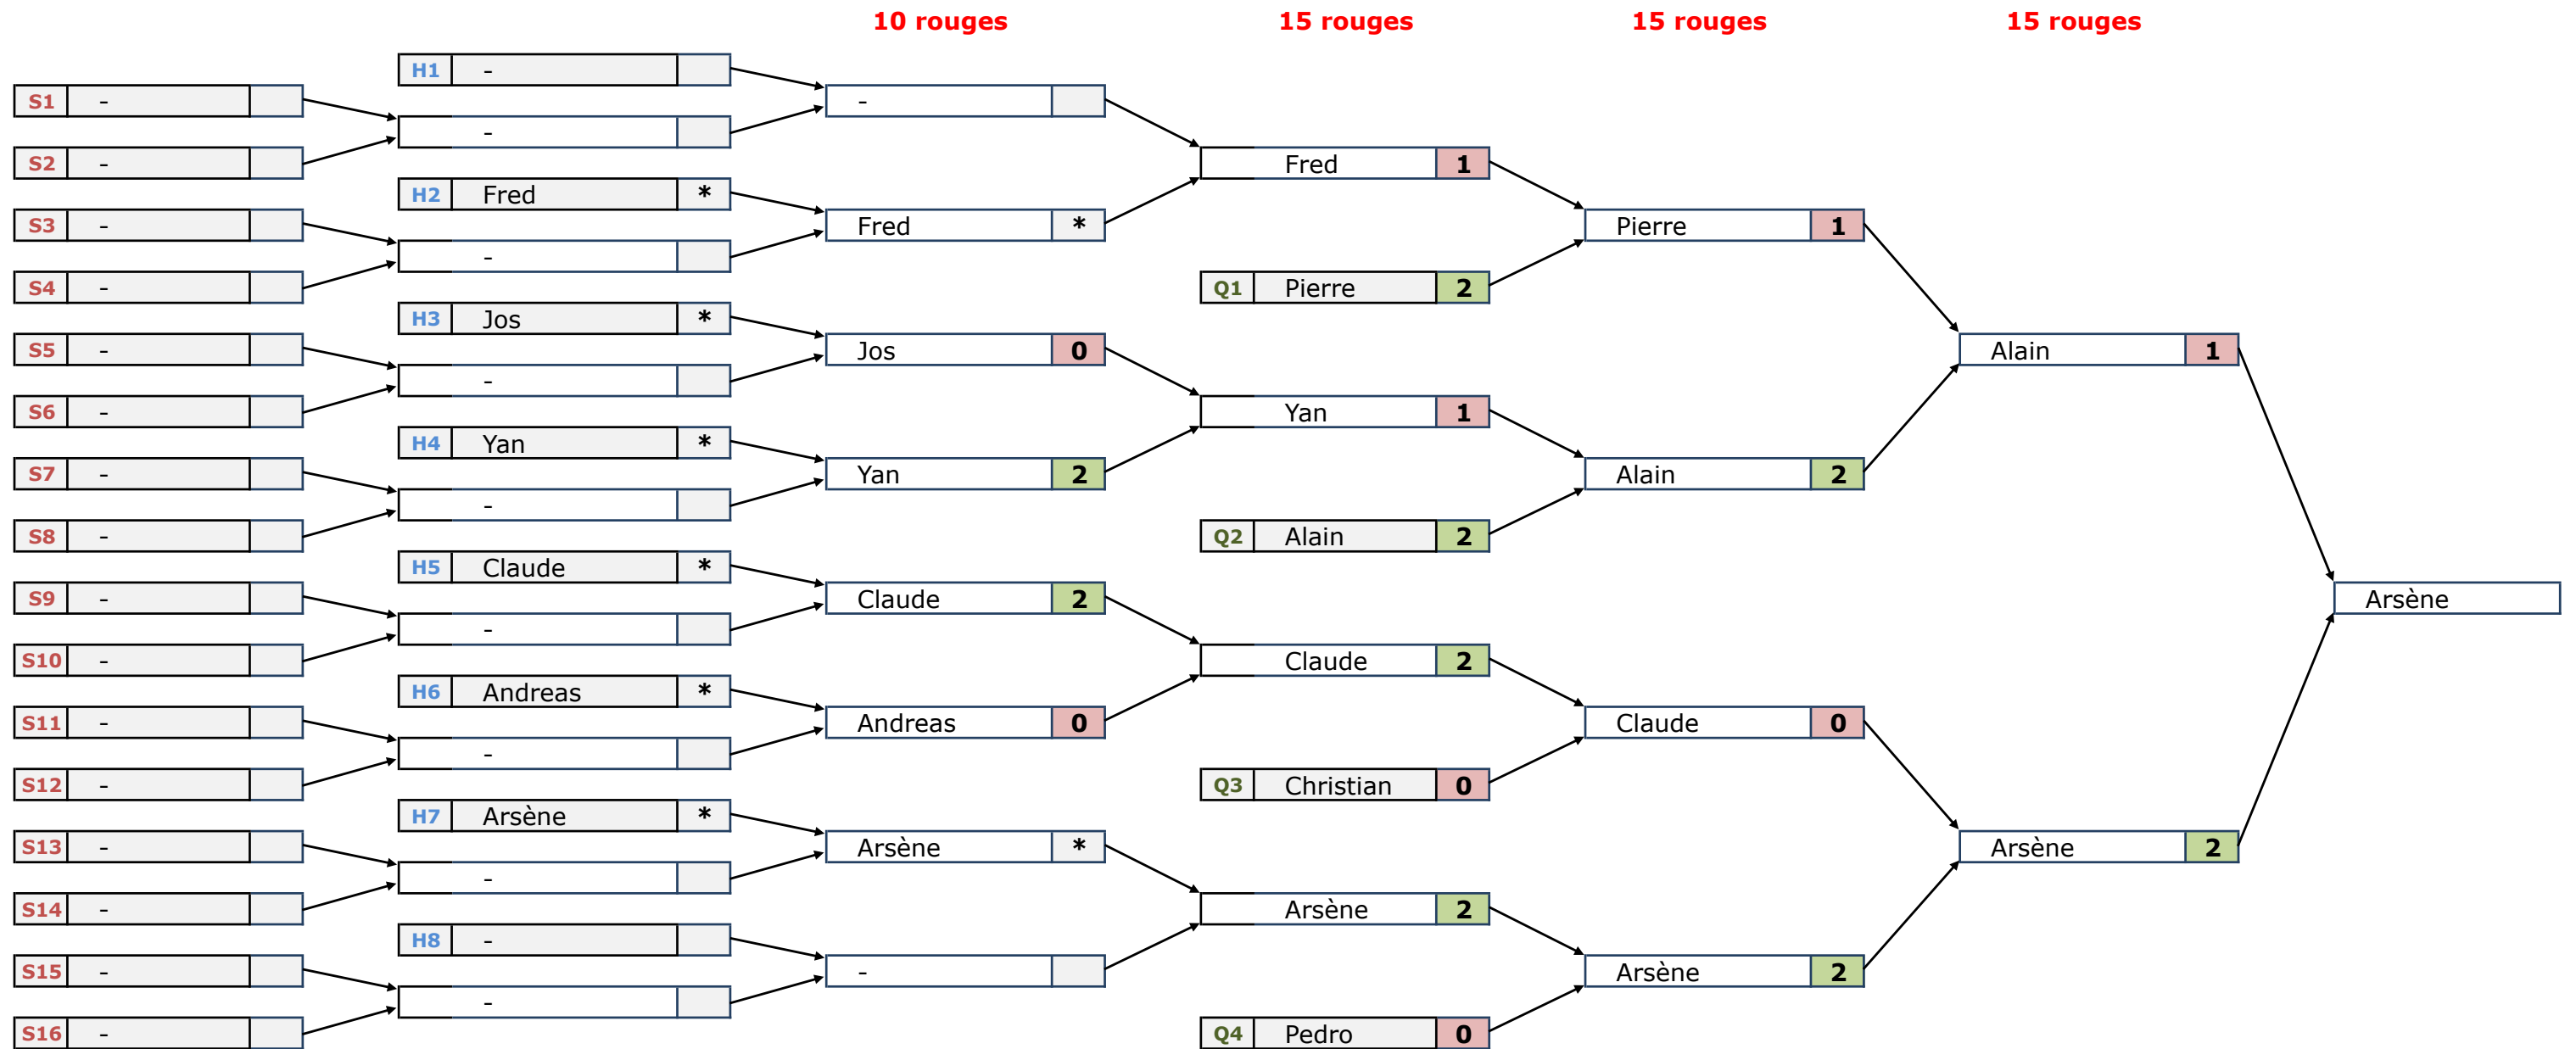

TABLEAU PRINCIPALE, TOURNOI DU 07.10.2017

Places 25-32 40 p,
-
-
-
-
-
-
-
-

Places 17-24 45 p,
-
-
-
-
-
-
-
-

Places 13-16 50 p,
-
Jos
Andreas
-

Places 9-12 55 p,
Fred
Yan
Christian
Pedro

Places 7 et 8 60 p,
Pierre
Claude

Place 6 65 p,
Alain

Place 5 75 P.
Arsène