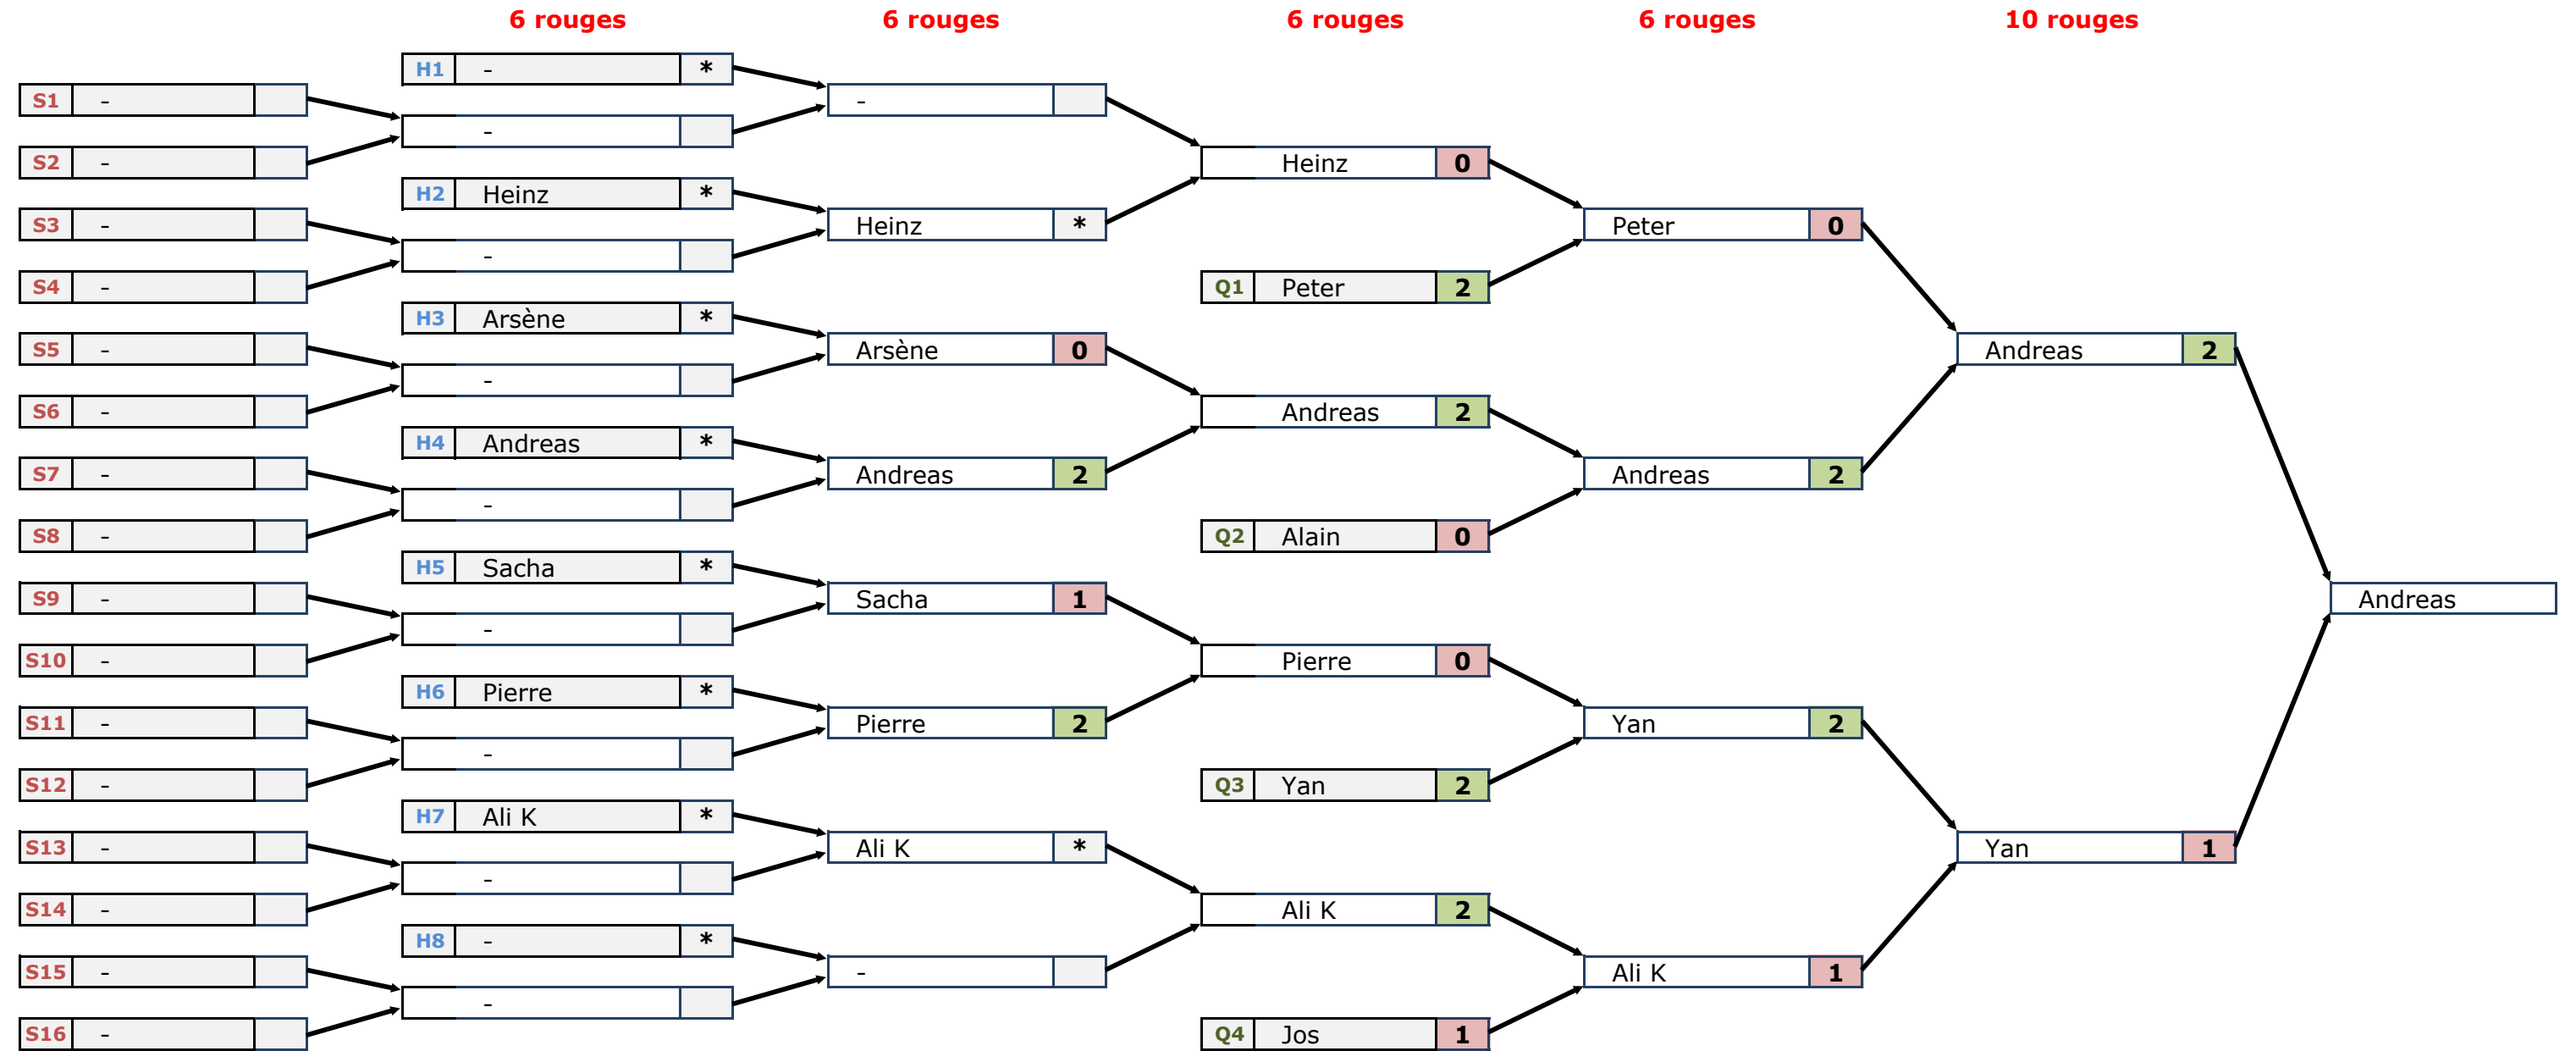

TABLEAU PRINCIPALE, TOURNOI DU 13.10.2018

Places 25-32 40 p,
-
-
-
-
-
-
-
-

Places 17-24 45 p,
-
-
-
-
-
-
-
-

Places 13-16 50 p,
-
Arsène
Sacha
-

Places 9-12 55 p,
Heinz
Alain
Pierre
Jos

Places 7 et 8 60 p,
Peter
Ali K

Place 6 65 p,
Yan

Place 5 75 P.
Andreas