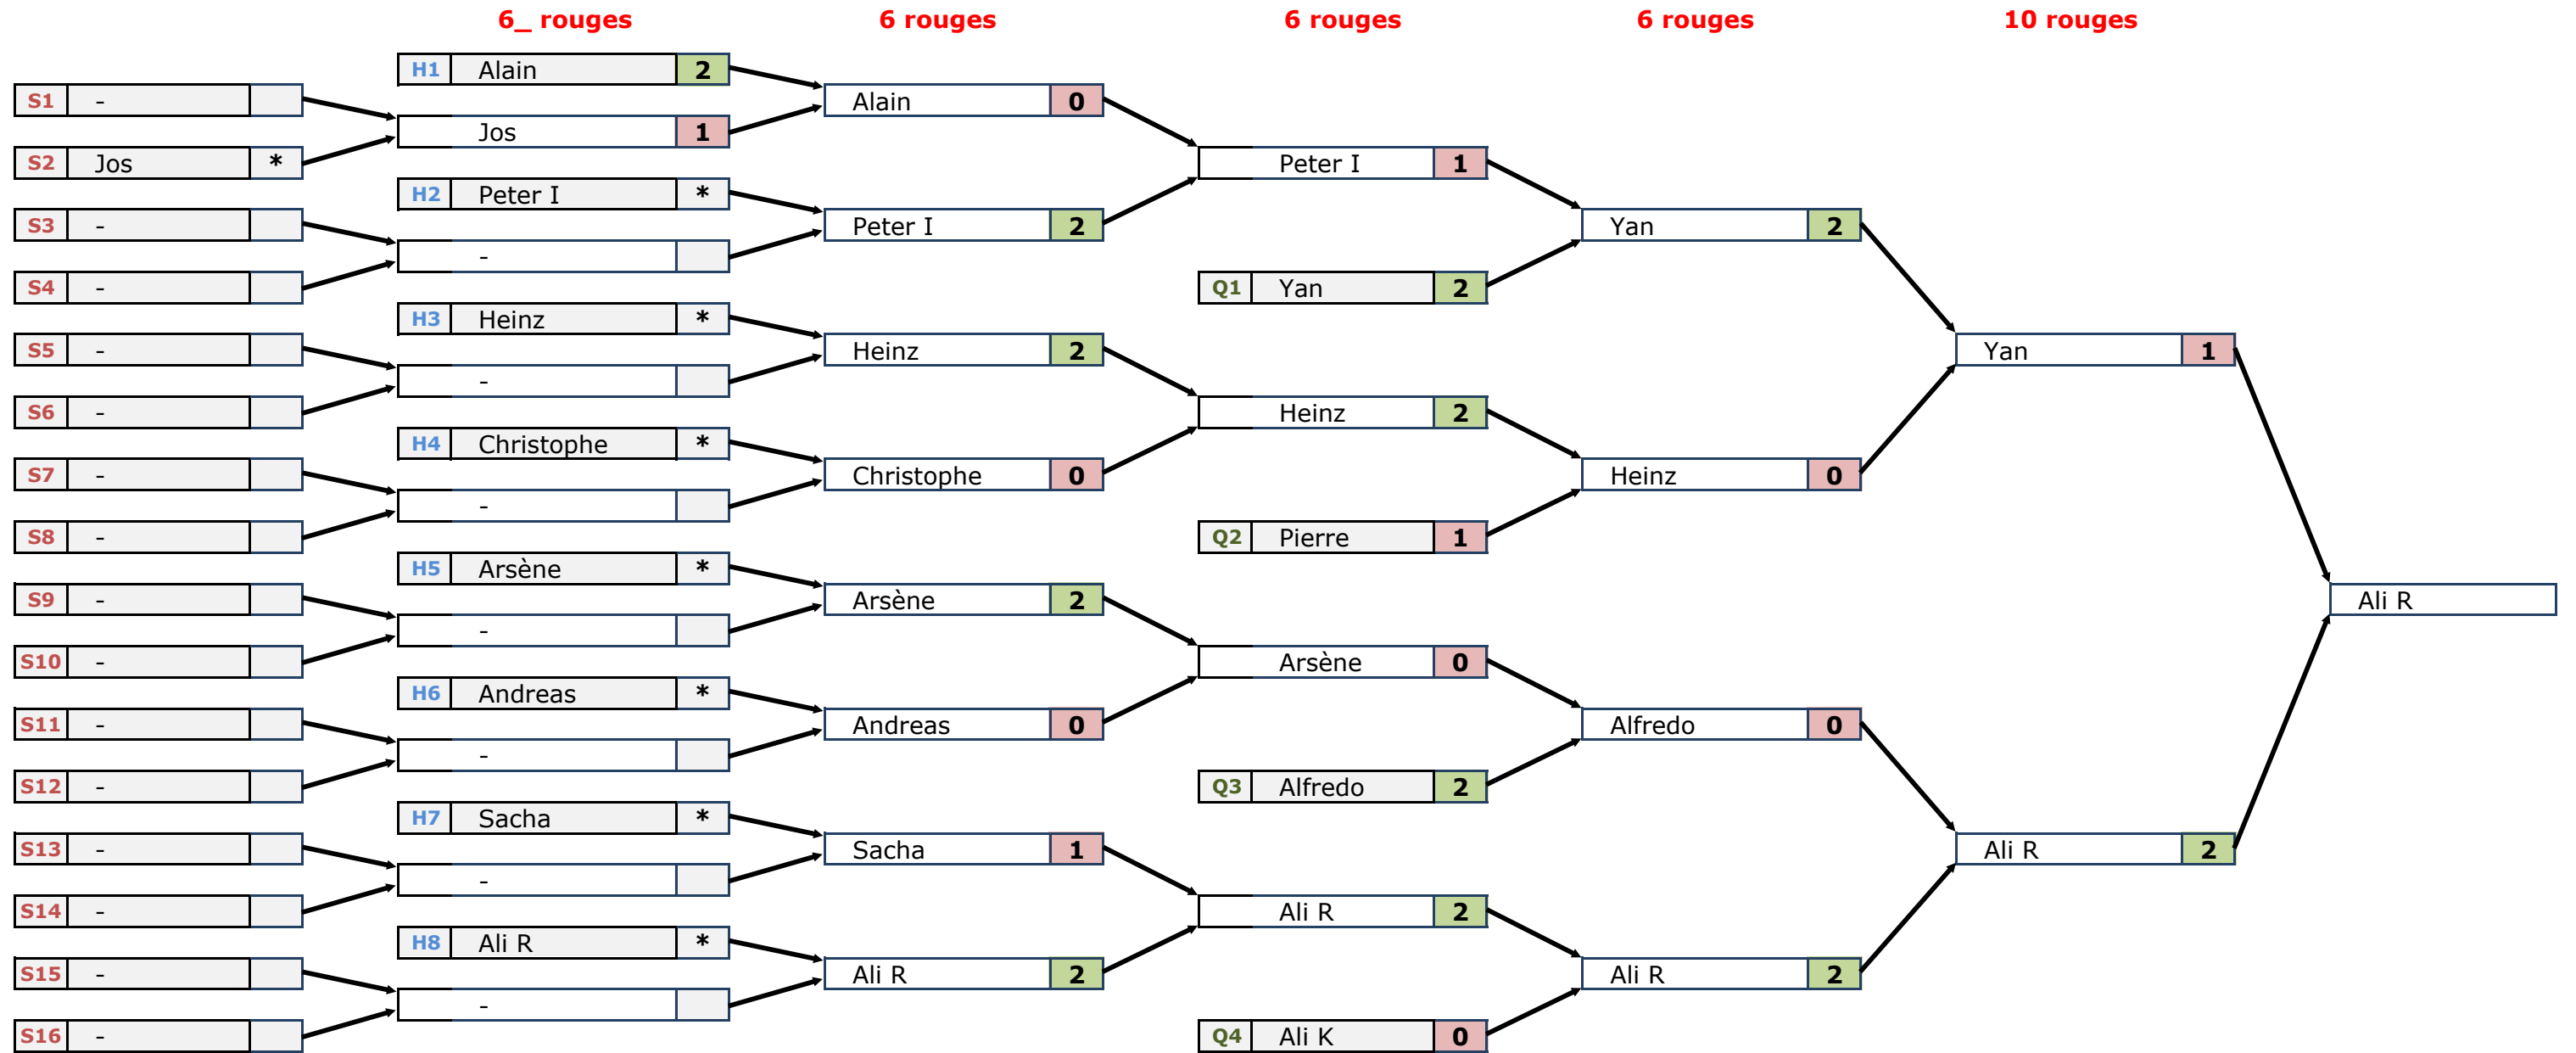

TABLEAU PRINCIPALE, TOURNOI DU 10.11.2018

Places 25-32 40 p,
-
-
-
-
-
-
-
-

Places 17-24 45 p,
Jos
-
-
-
-
-
-
-

Places 13-16 50 p,
Alain
Christophe
Andreas
Sacha

Places 9-12 55 p,
Peter I
Pierre
Arsène
Ali K

Places 7 et 8 60 p,
Heinz
Alfredo

Place 6 65 p,
Yan

Place 5 75 P.
Ali R