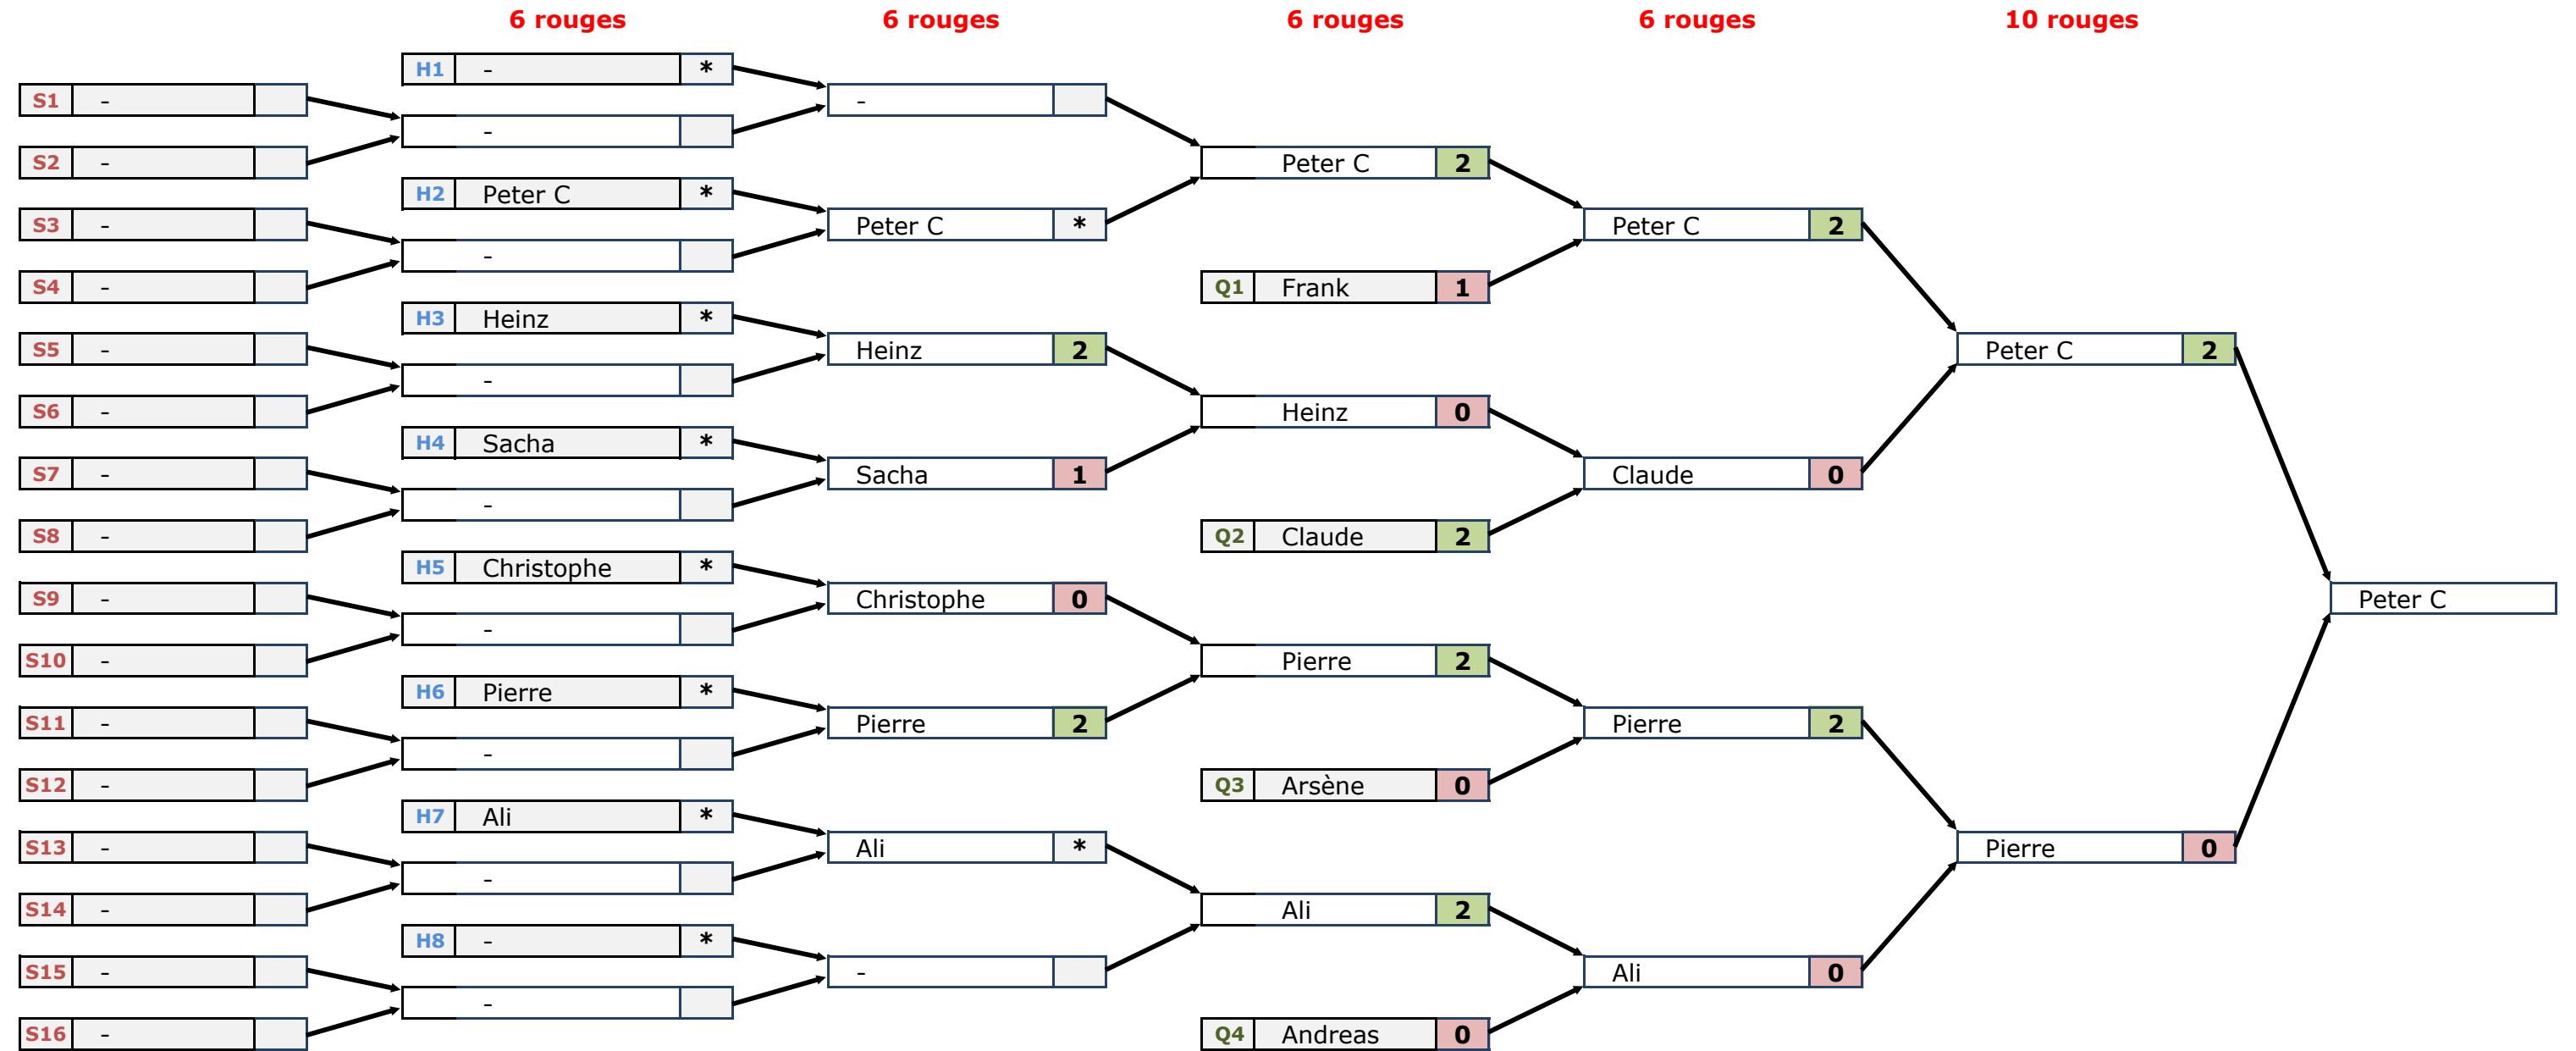

TABLEAU PRINCIPALE, TOURNOI DU 19.01.2019

Places 25-32 40 p,
-
-
-
-
-
-
-
-

Places 17-24 45 p,
-
-
-
-
-
-
-
-

Places 13-16 50 p,
-
Sacha
Christophe
-

Places 9-12 55 p,
Frank
Heinz
Arsène
Andreas

Places 7 et 8 60 p,
Claude
Ali

Place 6 65 p,
Pierre

Place 5 75 P.
Peter C